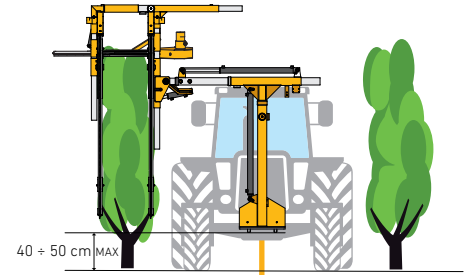

CFU 500

Cimatrice bilama singola con tunnel - Single blade trimmer with tunnel
 Rogneuse simple a section avec tunnel - Einseitiger laubschneider mit tunnel

Molla gas antiurto - Gas spring security
 Securite avec vérin a gaz - Sicherheitsgasfeder

Bilama / Guide PVC - Double blade / PVC support
 Double section / PVC lamier - Doppelklingen- / PVC-Führungen

Ø 1-2 cm

L. 1000mm MAX

Molla sicurezza top
 Top spring security
 Ressort de sécurité top
 Top Sicherheitsfeder

Aggancio rapido maschio | femmina
 Quick connection male | female
 Connection rapid male | female
 Männliche | weibliche befestigung

Dati tecnici | Technical data | Fiche technique | Technische Daten

MOD.	 cm	 Kg
CFU 500	60	260