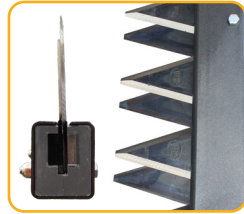

CFU 500

Cimatrice bilama singola con tunnel - Single blade trimmer with tunnel
 Rogneuse simple a section avec tunnel - Einseitiger laubschneider mit tunnel

Molla gas antiurto - Gas spring security
 Securite avec vérin a gaz - Sicherheitsgasfeder

Bilama / Guide PVC - Double blade / PVC support
 Double section / PVC lamier - Doppelklingen- / PVC-Führungen

Ø 1-2 cm

L. 1000mm MAX

Molla sicurezza top
 Top spring security
 Ressort de sécurité top
 Top Sicherheitsfeder

Aggancio rapido maschio | femmina
 Quick connection male | female
 Connection rapid male | female
 Männliche | weibliche befestigung

Dati tecnici | Technical data | Fiche technique | Technische Daten

MOD.	 cm	 Kg
CFU 500	60	260