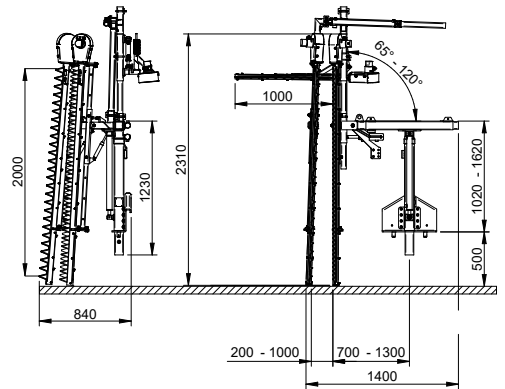

CFU 500

Cimatrice bilama singola con tunnel - Single blade trimmer with tunnel
 Rogneuse simple a section avec tunnel - Einseitiger laubschneider mit tunnel

Molla gas antiurto - Gas spring security
 Securite avec vérin a gaz - Sicherheitsgasfeder

Bilama / Guide PVC - Double blade / PVC support
 Double section / PVC lamier - Doppelklingen- / PVC-Führungen

Ø 1-2 cm

L. 1000mm MAX

Molla sicurezza top
 Top spring security
 Ressort de sécurité top
 Top Sicherheitsfeder

Aggancio rapido maschio | femmina
 Quick connection male | female
 Connection rapid male | female
 Männliche | weibliche befestigung

Dati tecnici | Technical data | Fiche technique | Technische Daten

MOD.	 cm	 Kg
CFU 500	60	260