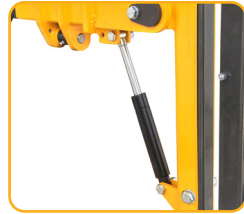

CFU 500

Cimatrice bilama singola con tunnel - Single blade trimmer with tunnel
 Rogneuse simple a section avec tunnel - Einseitiger laubschneider mit tunnel

Molla gas antiurto - Gas spring security
 Securite avec vérin a gaz - Sicherheitsgasfeder

Bilama / Guide PVC - Double blade / PVC support
 Double section / PVC lamier - Doppelklingen- / PVC-Führungen

Ø 1-2 cm

L. 1000mm MAX

Molla sicurezza top
 Top spring security
 Ressort de sécurité top
 Top Sicherheitsfeder

Aggancio rapido maschio | femmina
 Quick connection male | female
 Connection rapid male | female
 Männliche | weibliche befestigung

Dati tecnici | Technical data | Fiche technique | Technische Daten

MOD.	 cm	 Kg
CFU 500	60	260

STAFFE PER TRATTORI E SERBATOI - TRACTOR BRACKETS AND OIL TANKS - SUPPORTS ET RÉSERVOIRS DE TRACTEUR - TRAKTORHALTERUNGEN UND TANKS Pag. 59

OPTIONAL	Descrizione - Description - Description - Beschreibung	
1A32200	2 Convogliatori alzatralci idraulici - 2 Hydraulic conveyors 2 Convoyeur hydrauliques - 2 Hydraulische Hebebänder	
1A32237	Martinetto inclinazione topping 90° a leve o joystick (5+1) - 90° topping tilting jack with levers or joystick (5+1) Vérin d'inclination 90° avec leviers ou joystick (5+1) - 90° Kipphebel mit Hebeln oder Joystick (5+1)	